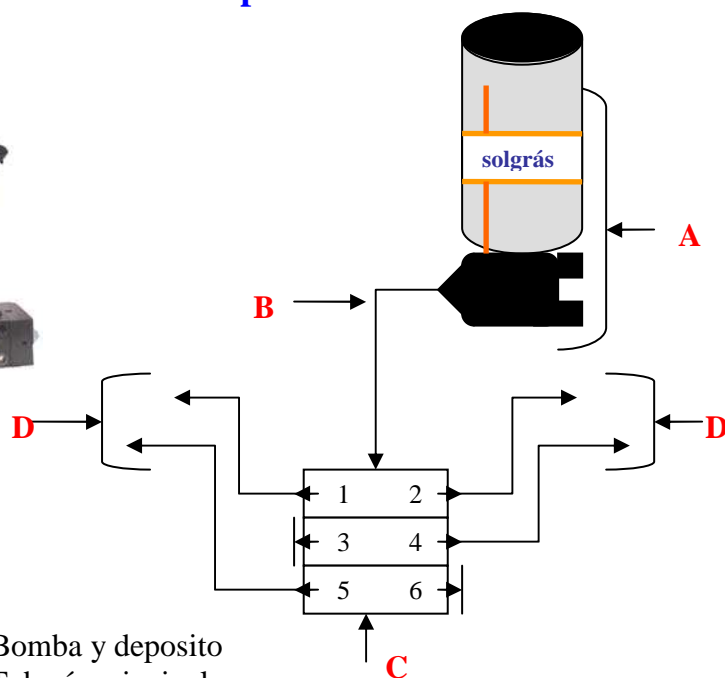

FICHA TÉCNICA

Sistemas de lubricación centralizada SOLGRASMATIC-3

Descripción del sistema:

- A:** Bomba y depósito
- B:** Tubería principal.
- C:** Distribuidor multipunto
- D:** Tubería secundaria

Características técnicas:

- **Temperatura operativa:** de -30°C a +80°C
- **Numero de salidas:** 1,2 ó 3.
- **Sistema de bombeo:** A pistones de Ø 6mm, de accionamiento excéntrico.
- **Conexión a la tubería principal:** Conexión rápida para tubos de Ø 6mm.
- **Capacidad del depósito:** 2, 4, ó 8 litros.
- **Sistema de eliminación de las burbujas de aire:** Vía un cilindro rotativo y una cámara de aire.
- **Caudal:** 2,8 cm³ / min. (criterios: Consistencia de grasa NGLI 2, temperatura 20°C, presión 1 atm, contrapresión de 100 bar y tensión eléctrica de 12V/24V)
- **Engranaje reductor:** De tornillo, con rueda helicoidal, con motor eléctrico de corriente continua.
 - Voltaje: 12V DC ó 24V DC.
 - Consumo nominal: 1 A (modelo de 12V) – 0,5 A (modelo de 24V)
 - Consumo máximo: 6,5 A (modelo de 12V) – 3 A (modelo de 24V)
 - Rpm: 22 rpm.
- **Alimentación eléctrica:** 12V DC, 24V DC, 110V AC ó 220V AC – 50Hz.
- **Protección IP65.**
- **Sistema de control:** 3 modelos: Sin temporizador, con temporizador tiempo de trabajo y de pausa, ó con temporizador tiempo de pausa y de ciclo.
- **Opcional:** Sistema de control mínimo nivel.